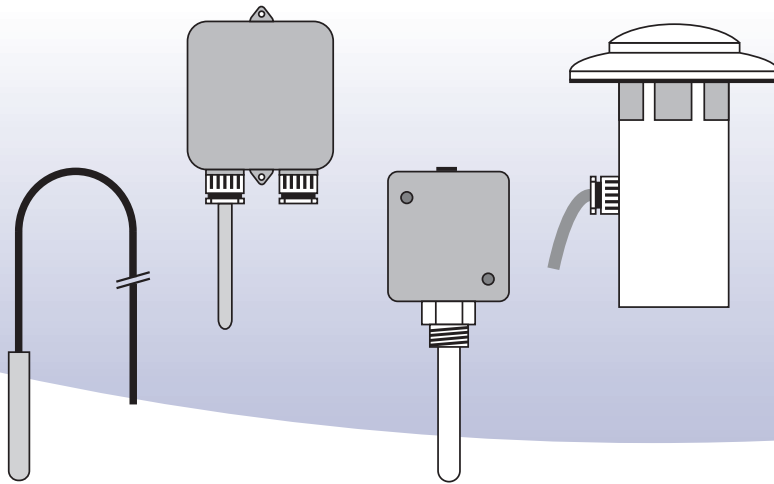

PTC • *Temperatuurvoeler voor IRIS, SIRIUS*

De PTC is een 2-draads temperatuurvoeler met afscherming die kan worden geleverd in verschillende behuizingen. Deze voelers zijn geschikt om te worden aangesloten op de SIRIUS, CYGNUS of IRIS computers.

TECHNISCHE GEGEVENS

Temperatuur bereik	-50 °C tot +100 °C
Tolerantie	± 1 %
Bedrading	PVC-kabel blauw 2 x 0,34 mm ² + scherm
Weerstandswaarde	1000 Ω bij 25 °C
	(ca. 815 Ω (0 °C) + 7,7 Ω/°C)

Stationsstraat 142
5963 AC Hegelsom
The Netherlands

PTC

PTC-6 / 15

PTC-W

PTC-BU

**VOELER**

	Ruimtetemperatuur	Vloertemperatuur	Watertemperatuur	Buitemperatuur
Materiaal	RVS	RVS	Messing/vernikkeld	RVS
Afmetingen	Ø 6 mm x 45 mm	Ø 6 mm x 45 mm	Ø 10 mm x 100 mm	Ø 6 mm x 45 mm
Schroefdraad	-	-	1/2" 15 mm	-
Kabellengte	250 mm	6 m / 15 m	250 mm	250 mm