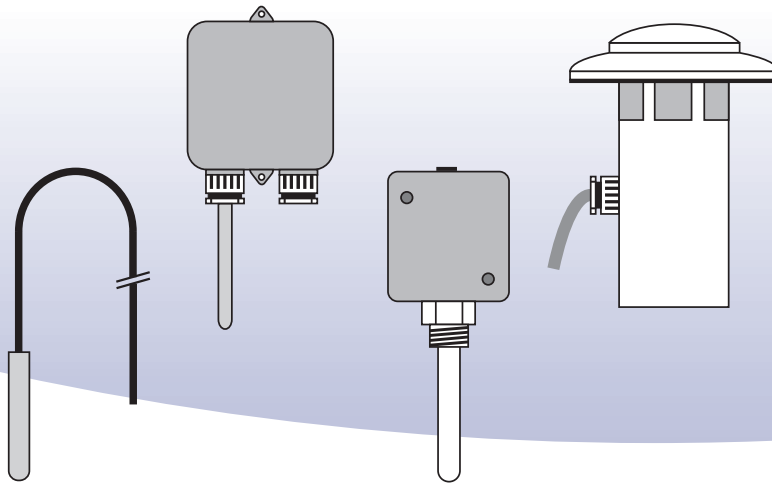

PT1000 • *Temperatuurvoeler*

De PT1000 is een 3-draads temperatuurvoeler met afscherming die kan worden geleverd in verschillende behuizingen. Deze voelers zijn geschikt om te worden aangesloten op de Orion computers.

TECHNISCHE GEGEVENS

Temperatuur bereik	-50 °C tot +100 °C
Tolerantie	± 0,1 %
Bedrading	PVC-kabel grijs 3 x 0,25 mm ² + scherm
Weerstandswaarde	wit-bruin; 1000 Ω (0 °C) + 3,8 Ω / °C
	bruin-groen; 0 Ω

Stationsstraat 142
5963 AC Hegelsom
The Netherlands