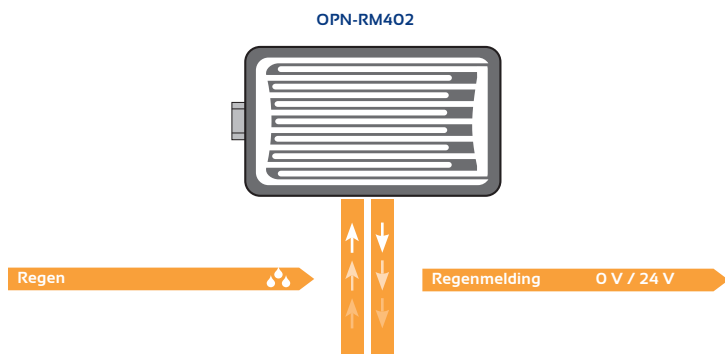

# OPN-RM402 • Regenmelder

De OPN-RM402 is een regenmelder die kan worden aangesloten op de centrale aansluitdoos van het weerstation (OPN-WRS-K). Met de bijgeleverde beugel staat de regenmelder altijd in een hoek om de regen optimaal te kunnen detecteren. Vanuit de centrale aansluitdoos kan het weerstation met een meeraderige afgeschermd kabel op de regelcomputer (SIRIUS-CU) aangesloten worden. Indien er regen door de regenmelder wordt gedetecteerd, kan de SIRIUS computer eventueel een gordijncorrectie uitvoeren. Met de jumper op de aansluitprint, kunt u een keuze maken uit een normale of gevoelige detectie.

**TECHNISCHE GEGEVENS****Elektrisch**

Aansluitspanning	24 Vdc, 135 mA
Opgenomen vermogen	Max. 4 W

**Aansluitingen**

Groen, detectie gevoelig (24 V)	Droog: verwarming uit 4 mA (0,1 W)
	Nat: verwarming aan 135 mA (3 W)
Wit, detectie normaal (24 V)	Droog: verwarming aan 65 mA (1,5 W)
	Nat: verwarming aan 135 mA (3 W)
Geel (signaal)	Regen 0 V, anders 24 V
Bruin (GND)	0 V

**Mechanisch**

Omgevingstemperatuur	-30 °C...60 °C
Behuizing	IP-65
Afmetingen (H x B x D)	93 x 36 x 65 mm (zonder beugel)
Gewicht	± 0,3 kg